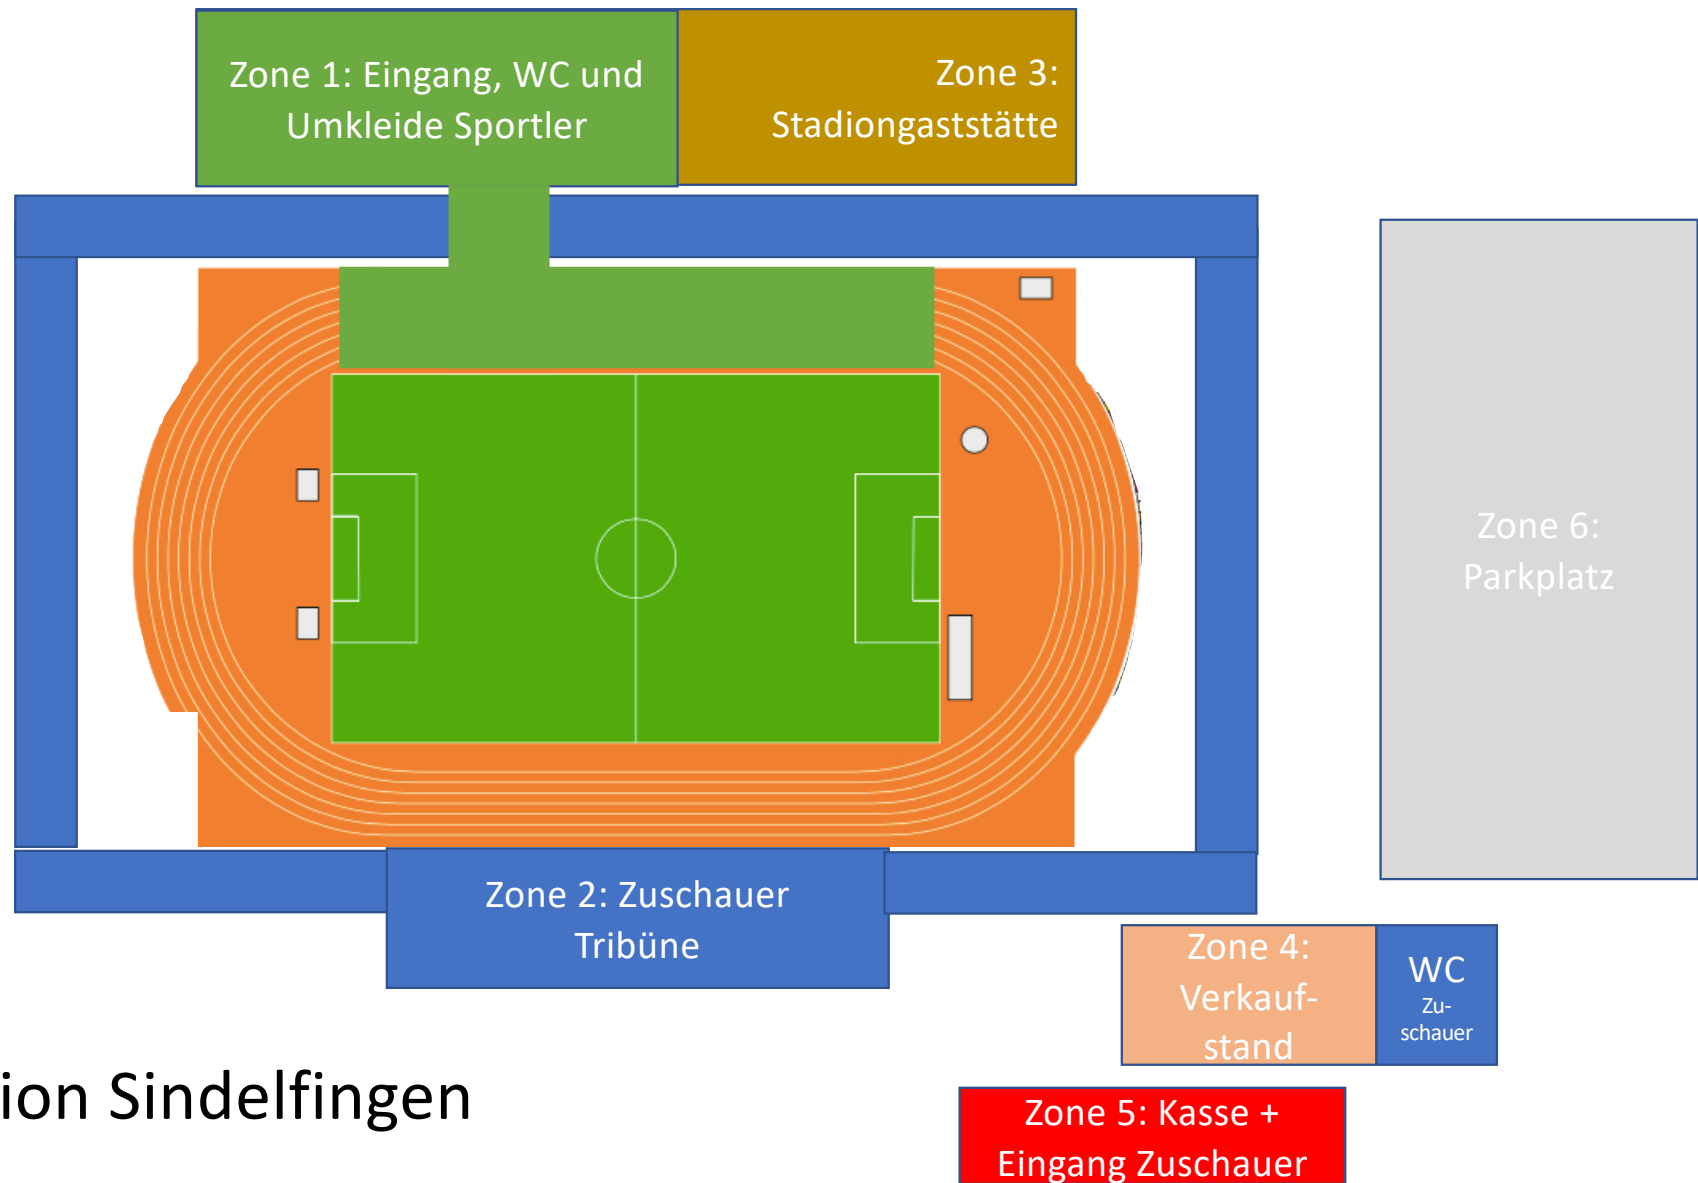

Zonierung:

- 1 Bereich Sportler
- 2 Bereich Zuschauer
- 3 Stadiongaststätte
- 4 Verkaufstand
- 5 Kasse + Eingang
- 6 Parkplatz

Flossenstadion Sindelfingen